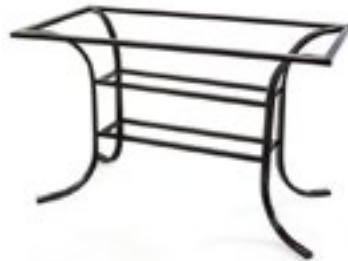

BASE DE MESA FERRO
RETANGULAR PRETA
1,20 X 0,60 X 0,74