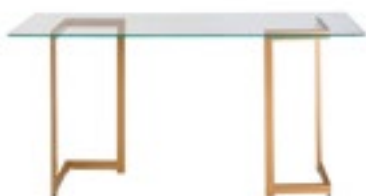

---

MESA TOSCANA BRANCA  
2,40 X 1,20 X 0,72

---

MESA TOSCANA PRETA  
2,40 X 1,20 X 0,72

---

MESA TOSCANA VERDE  
2,40 X 1,20 X 0,72

---

MESA CASCIA  
3,00 X 1,00